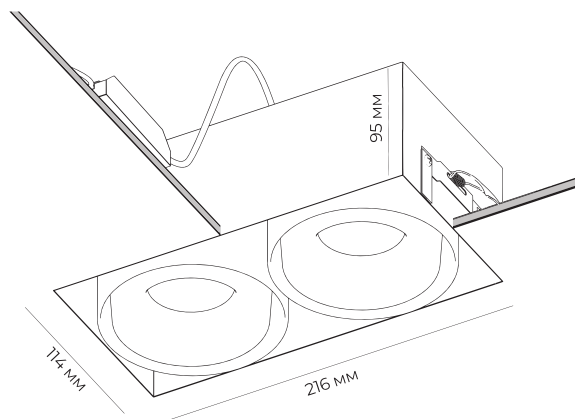

Технические характеристики:

Подключение	220В
Мощность	20.4Вт
Световой поток	2600лм
Цветопередача	97+Ra
Температура	3000К
Степень защиты	IP44
Угол света	50°
Диммирование	RLC(TRIAC)

Совместимость вашего диммера уточните в фирменных шоурумах.
Надежный источник питания исключает пульсацию света.