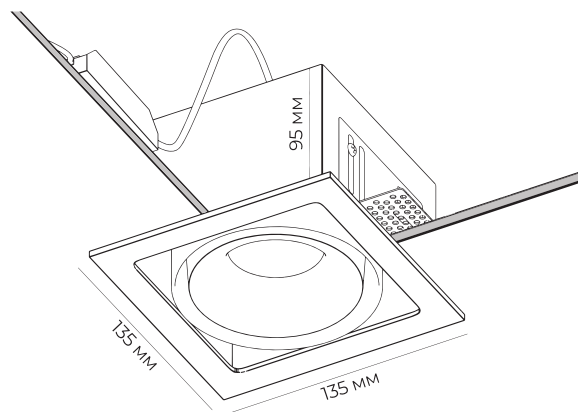

Технические характеристики:

Подключение	220В
Мощность	10.2Вт
Световой поток	1300лм
Цветопередача	97+Ra
Температура	3000К
Степень защиты	IP44
Угол света	50°
Диммирование	RLC(TRIAC)

Совместимость вашего диммера уточните в фирменных шоурумах.
Надежный источник питания исключает пульсацию света.