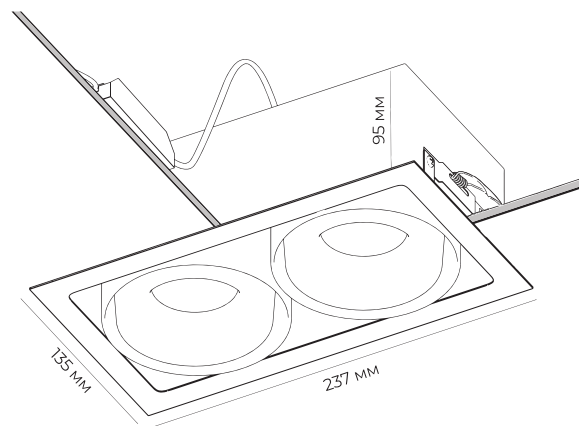

Технические характеристики:

Подключение	220В
Мощность	20.4Вт
Световой поток	2600лм
Цветопередача	97+Ra
Температура	3000К
Степень защиты	IP44
Угол света	50°
Диммирование	RLC (TRIAC)

Совместимость вашего диммера уточните в фирменных шоурумах.
Надежный источник питания исключает пульсацию света.